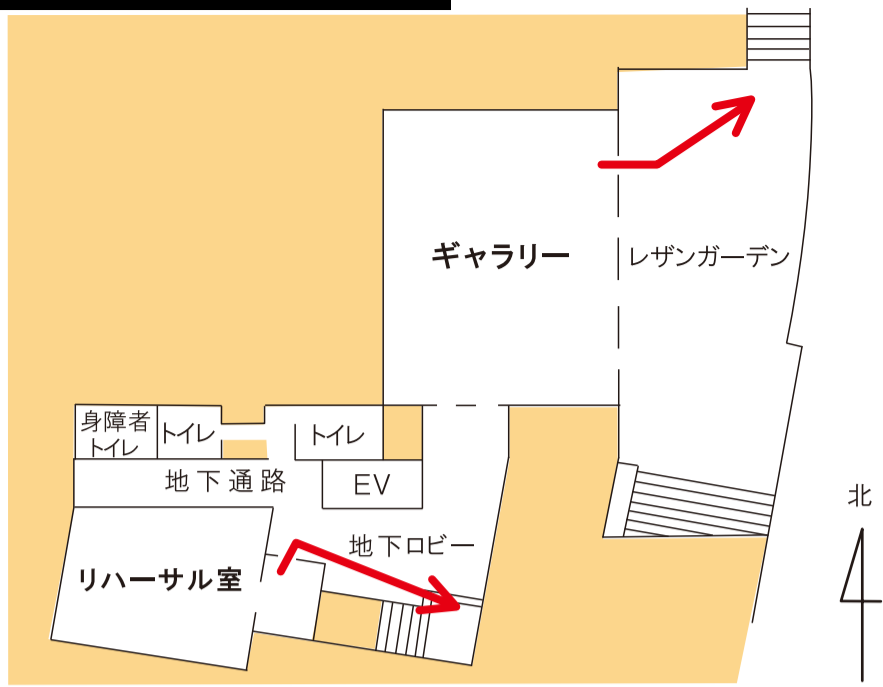

レザンホール 地下1階

レザンホール (塩尻市文化会館)
施設及び避難経路案内図

レザンホール 1階

レザンホール 2階

レザンホール 3階