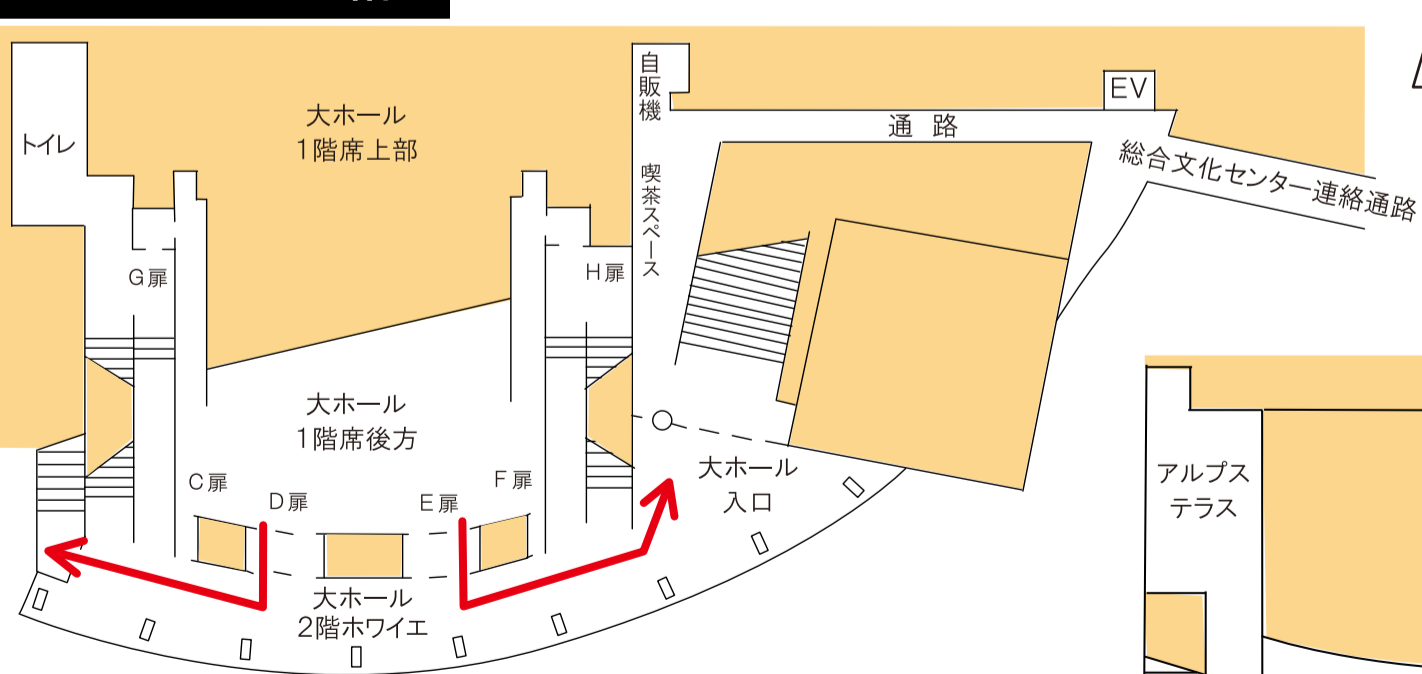

レザンホール 地下1階

レザンホール (塩尻市文化会館)
施設及び避難経路案内図

レザンホール 1階

レザンホール 2階

レザンホール 3階