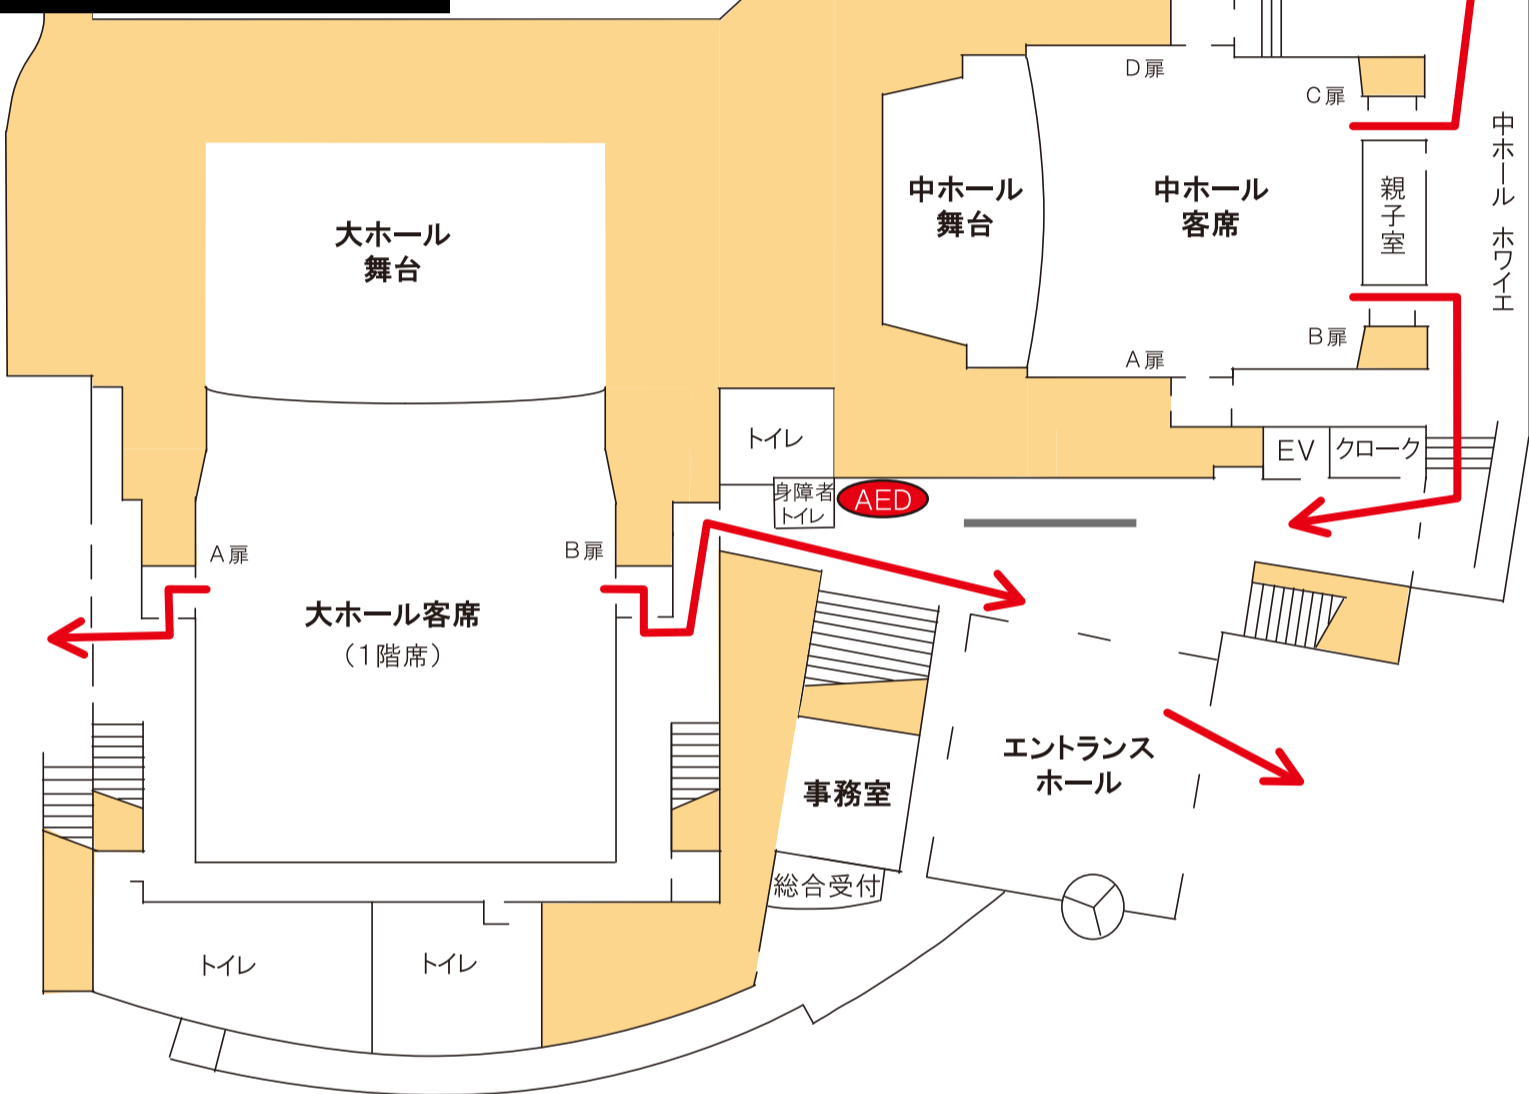

レザンホール 地下1階

レザンホール (塩尻市文化会館)
施設及び避難経路案内図

レザンホール 1階

レザンホール 2階

レザンホール 3階