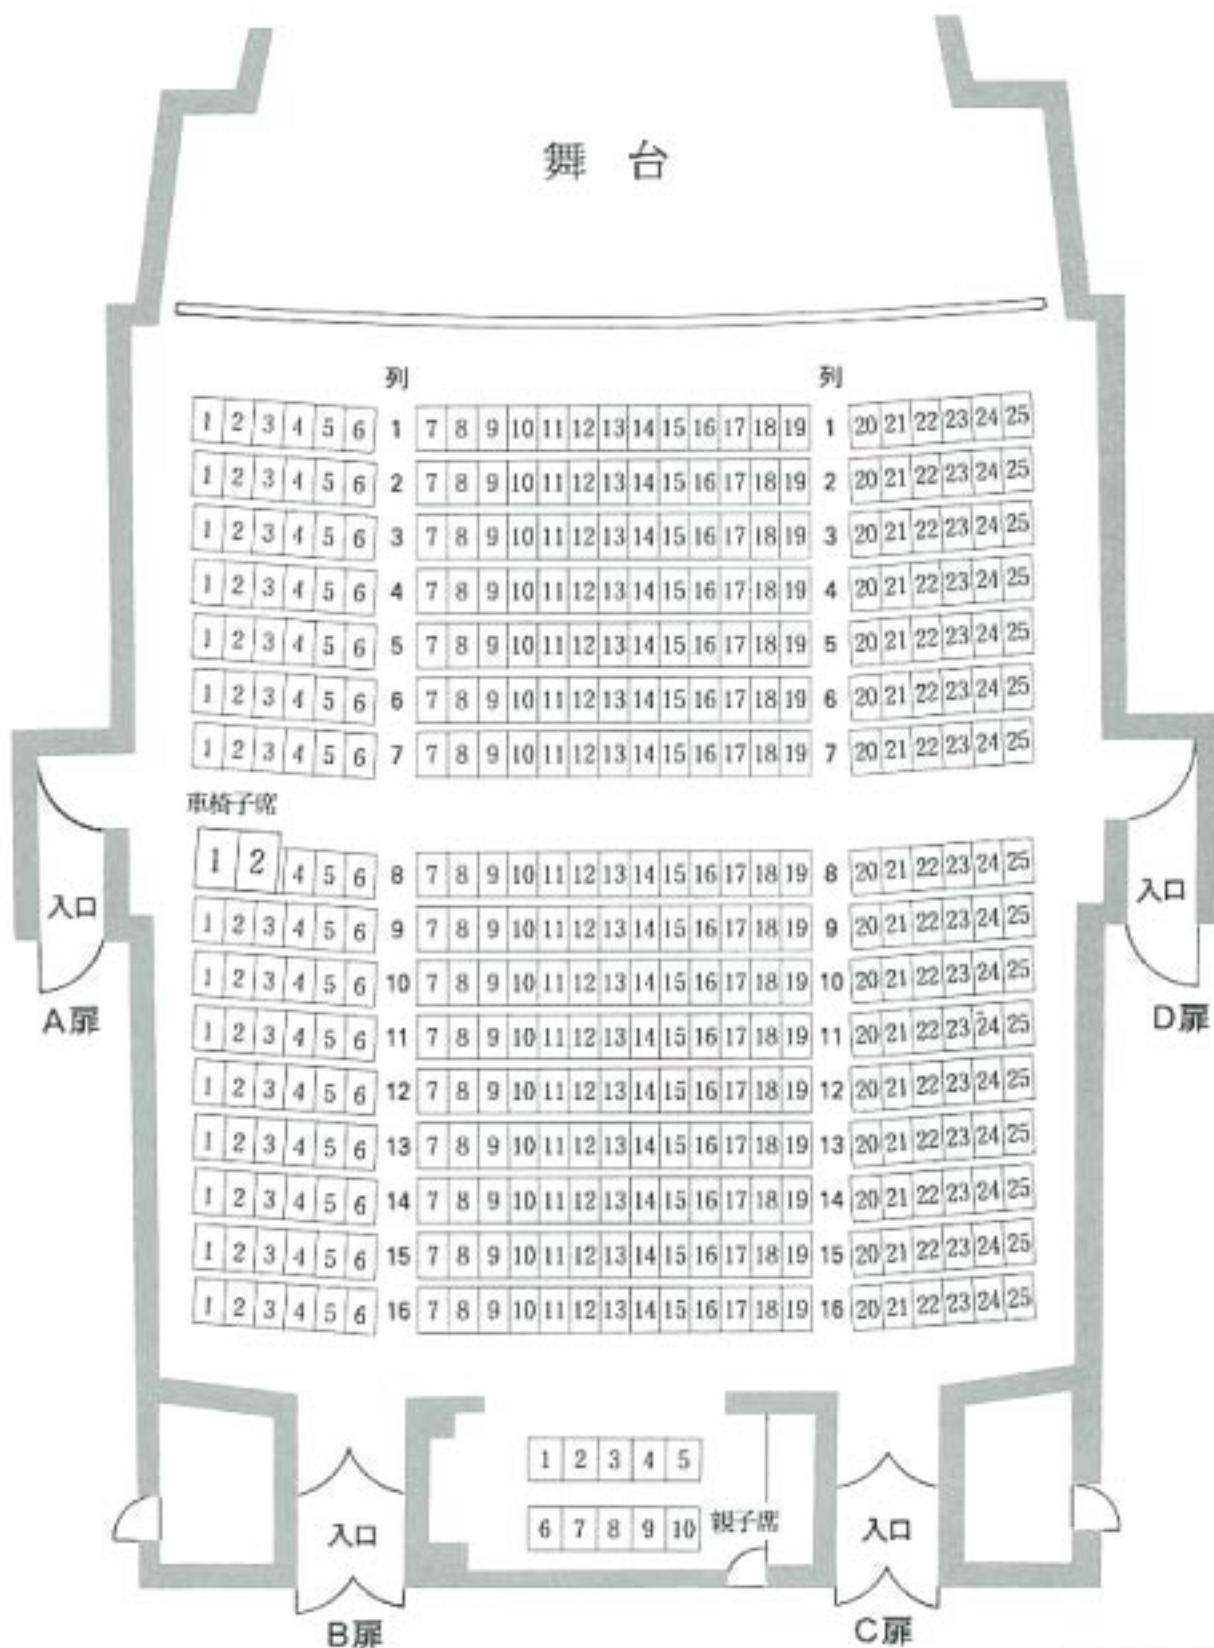

# レザンホール (塩尻市文化会館)

## 中ホール座席表

固定席 397席  
 親子席 10席  
 車椅子席 2席  
 総席数 409席