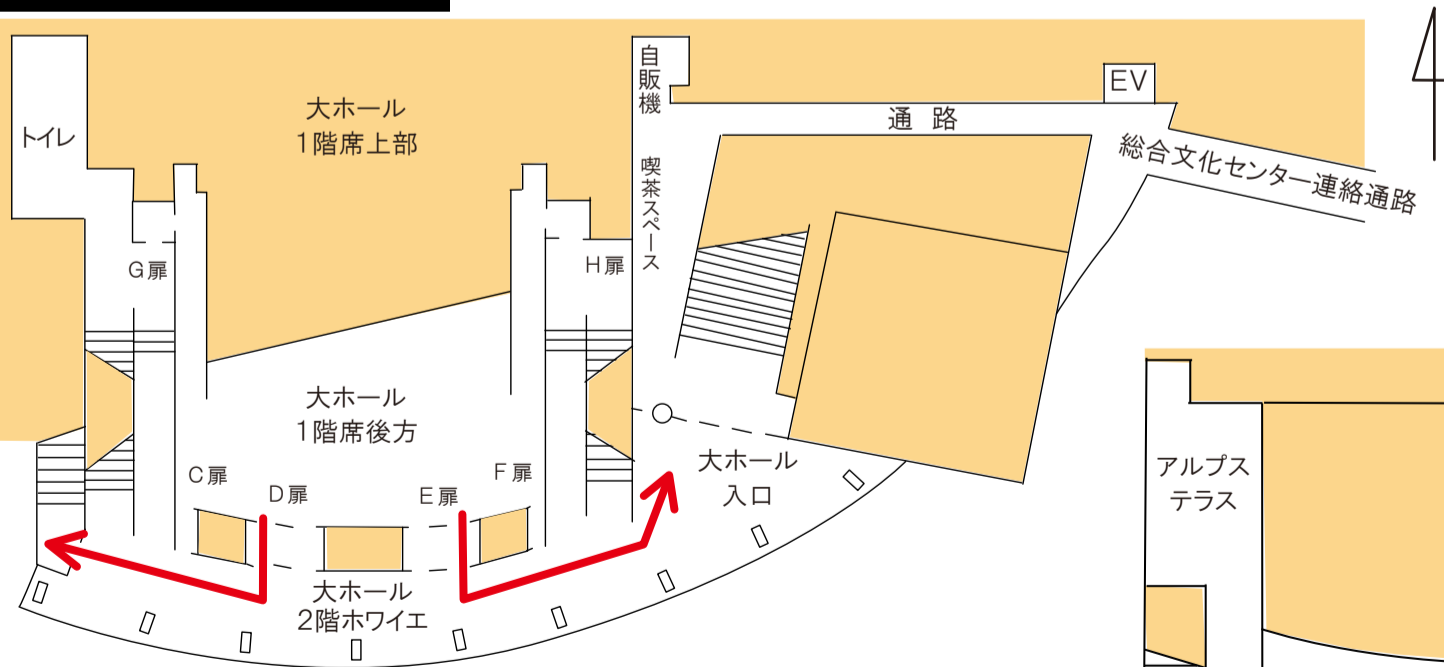

**レザンホール 地下1階**

**レザンホール (塩尻市文化会館)**  
**施設及び避難経路案内図**

**レザンホール 1階**

**レザンホール 2階**

**レザンホール 3階**